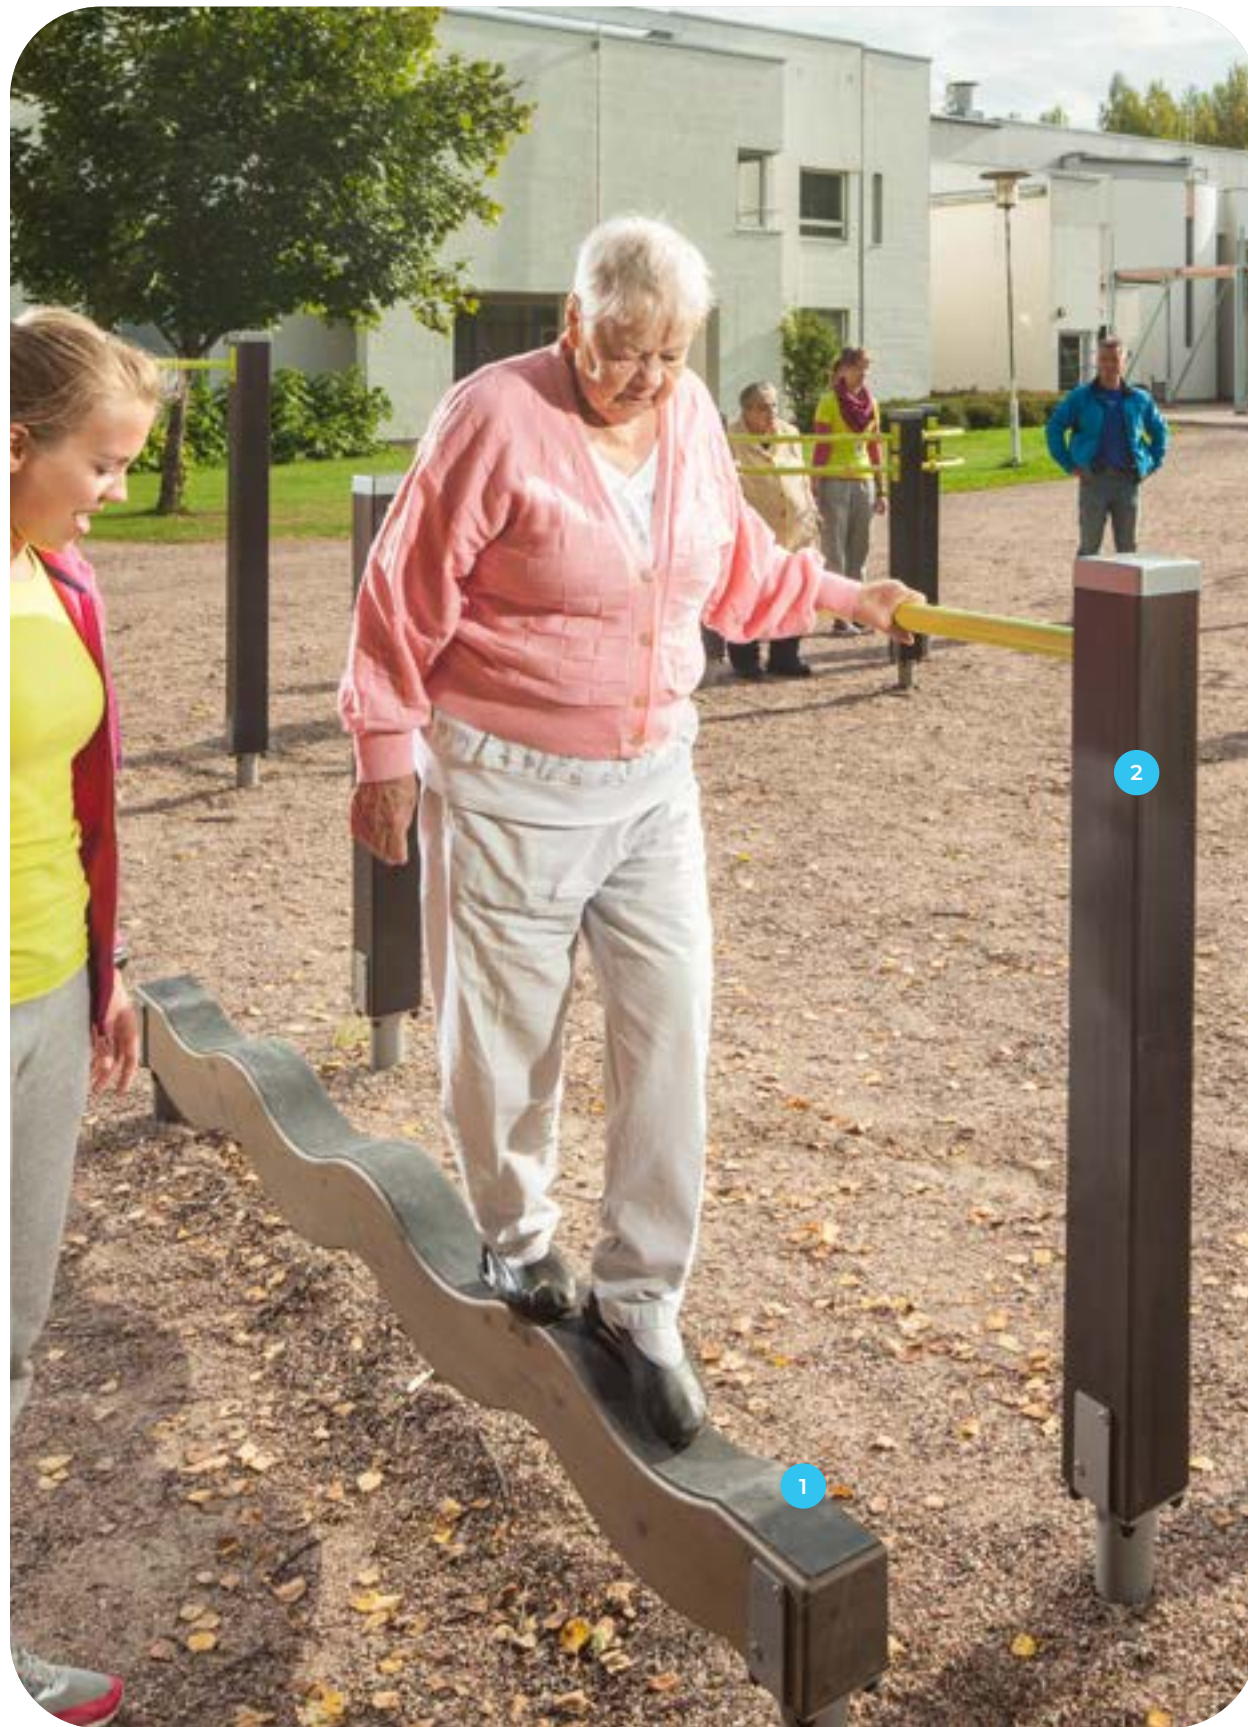

080490M
Classic 90

L: 30' 4.76"
W: 19' 0.28"
H: 89.76"

081400M
Wave Bar

L: 7' 8.54"
W: 0' 6.30"
H: 54.92"

081402M
Snake Bar

L: 7' 8.54"
W: 0' 6.30"
H: 51.57"

081405M
Snake Beam

L: 7' 6.38"
W: 0' 5.12"
H: 10.83"